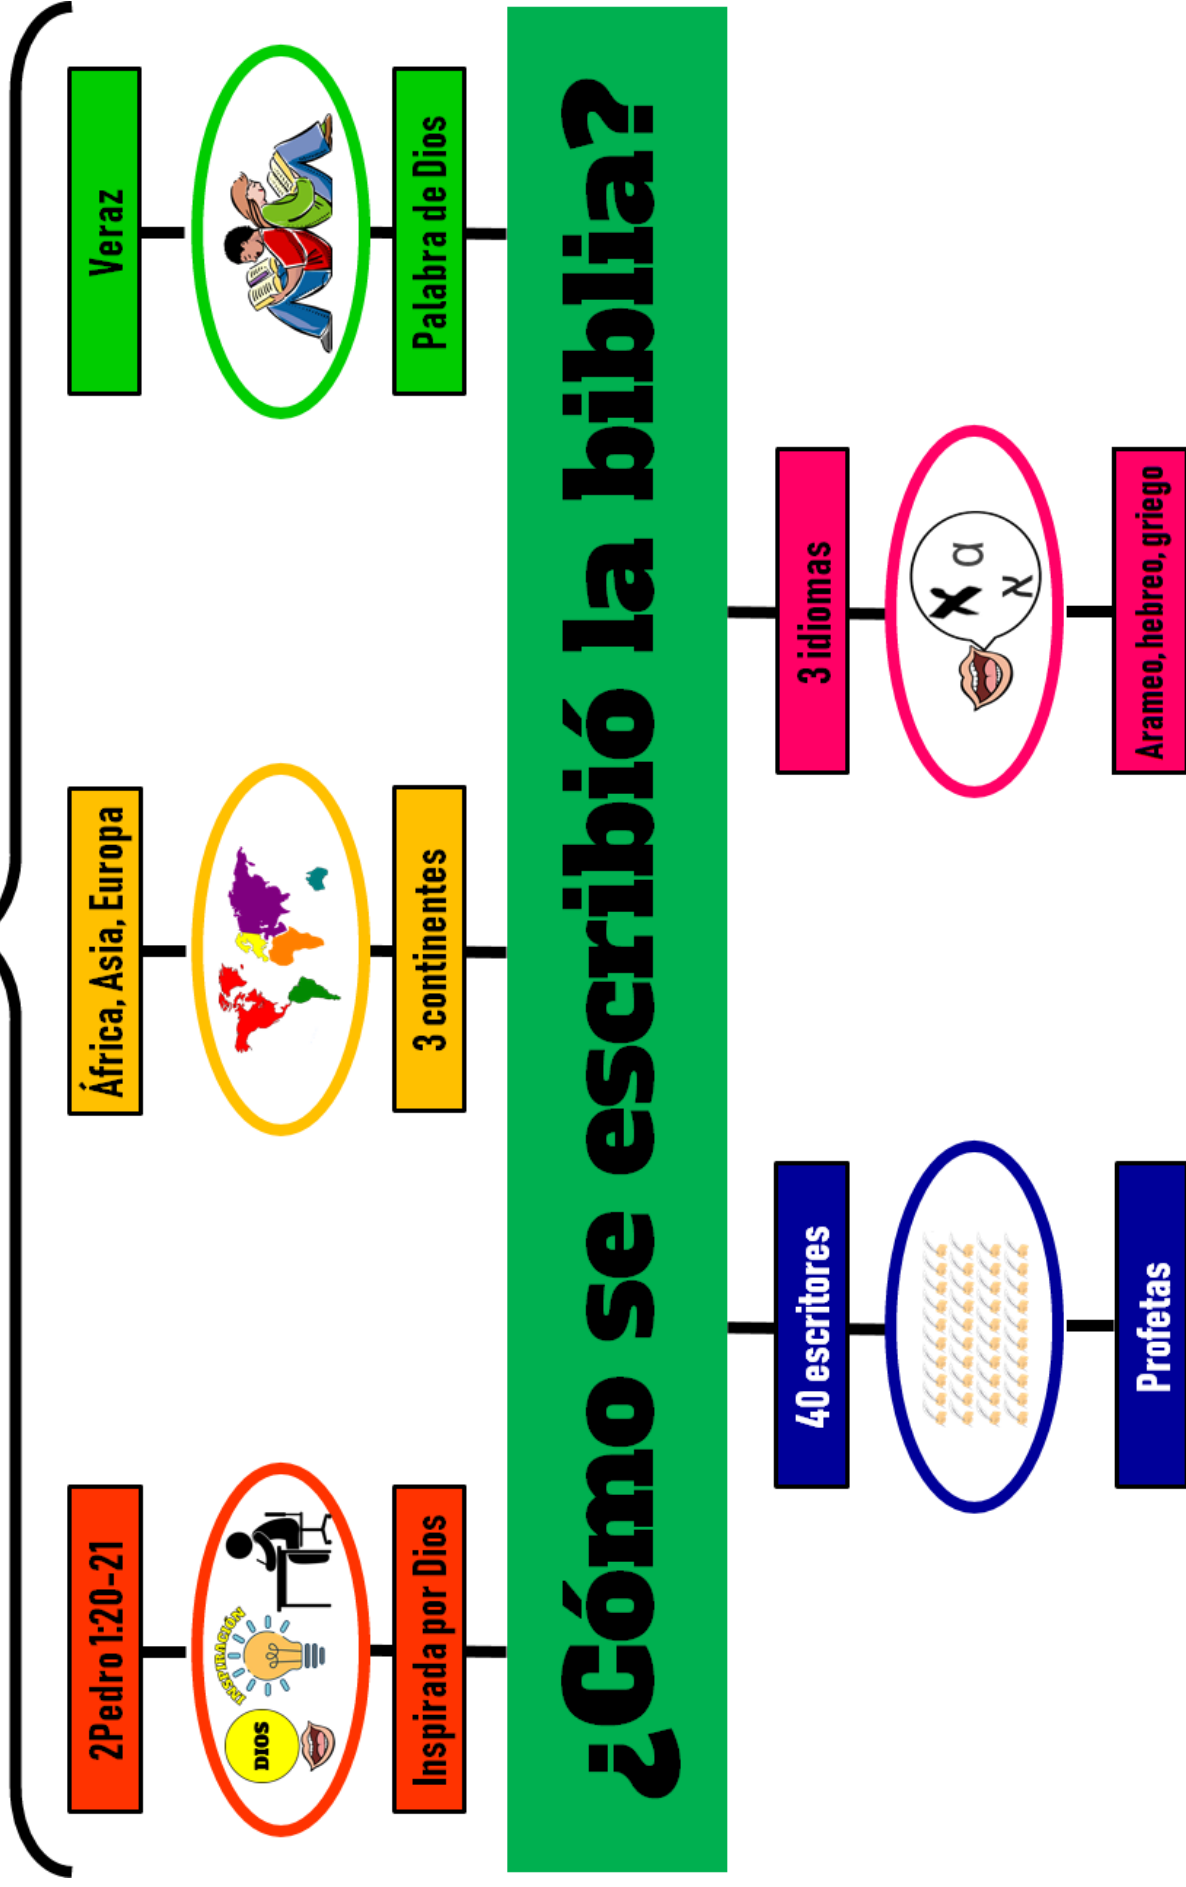

DIOS

DIOS

Emisor

Mensaje

Receptor

EMISOR

DIOS

RECEPTOR

HOMBRE

An illustration of a jar with a blue lid and a yellow label. The lid has the word 'MENSAJE' written on it in bold black letters. The label has a message in bold black letters.

MENSAJE

**Sea perfecto,
enteramente preparado
para toda buena obra**

1600 años

INSPIRACIÓN

1600 AÑOS

MARTIN

© Can Stock Photo

ESCRITTO ESTÁ